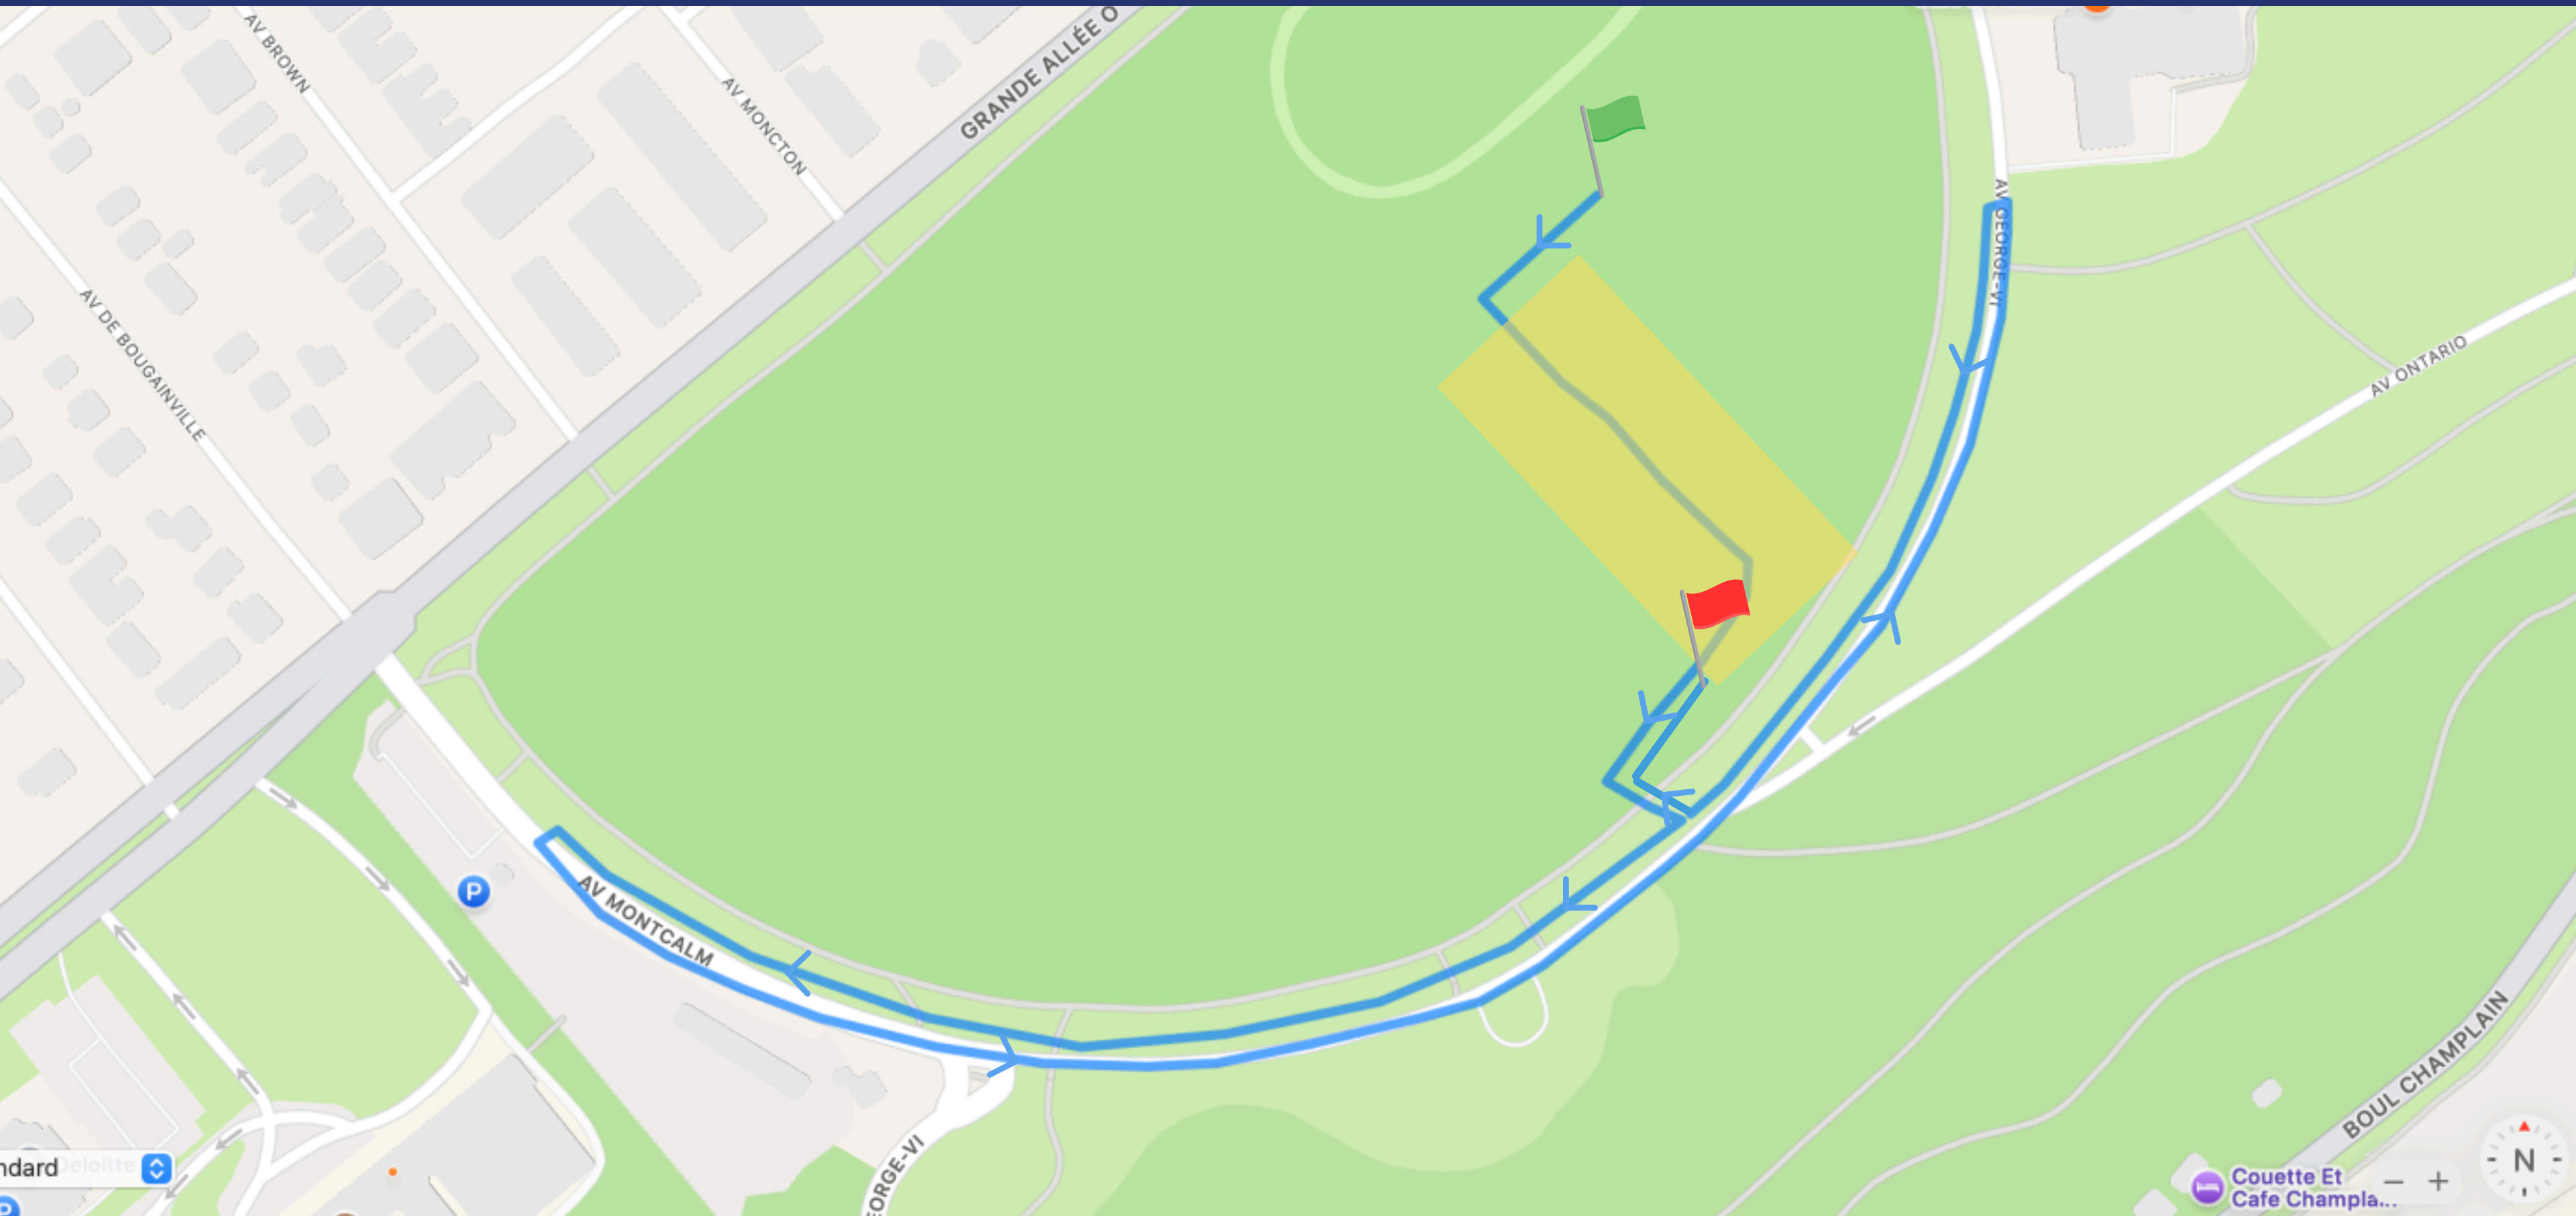

PARCOURS VÉLO PRIMAIRE - PENTATHLON

1,3 km (1 tour)

Standard Deloitte

Couette Et Cafe Champla...

PARCOURS RAQUETTE PRIMAIRE - PENTATHLON

1 km (1 tour)

PARCOURS PATIN PRIMAIRE - PENTATHLON

1,8 km (5 tours)

PARCOURS SKI DE FOND PRIMAIRE - PENTATHLON

1,8 km (1 tour)

PARCOURS COURSE À PIED PRIMAIRE - PENTATHLON

1,5 km (1 tour)