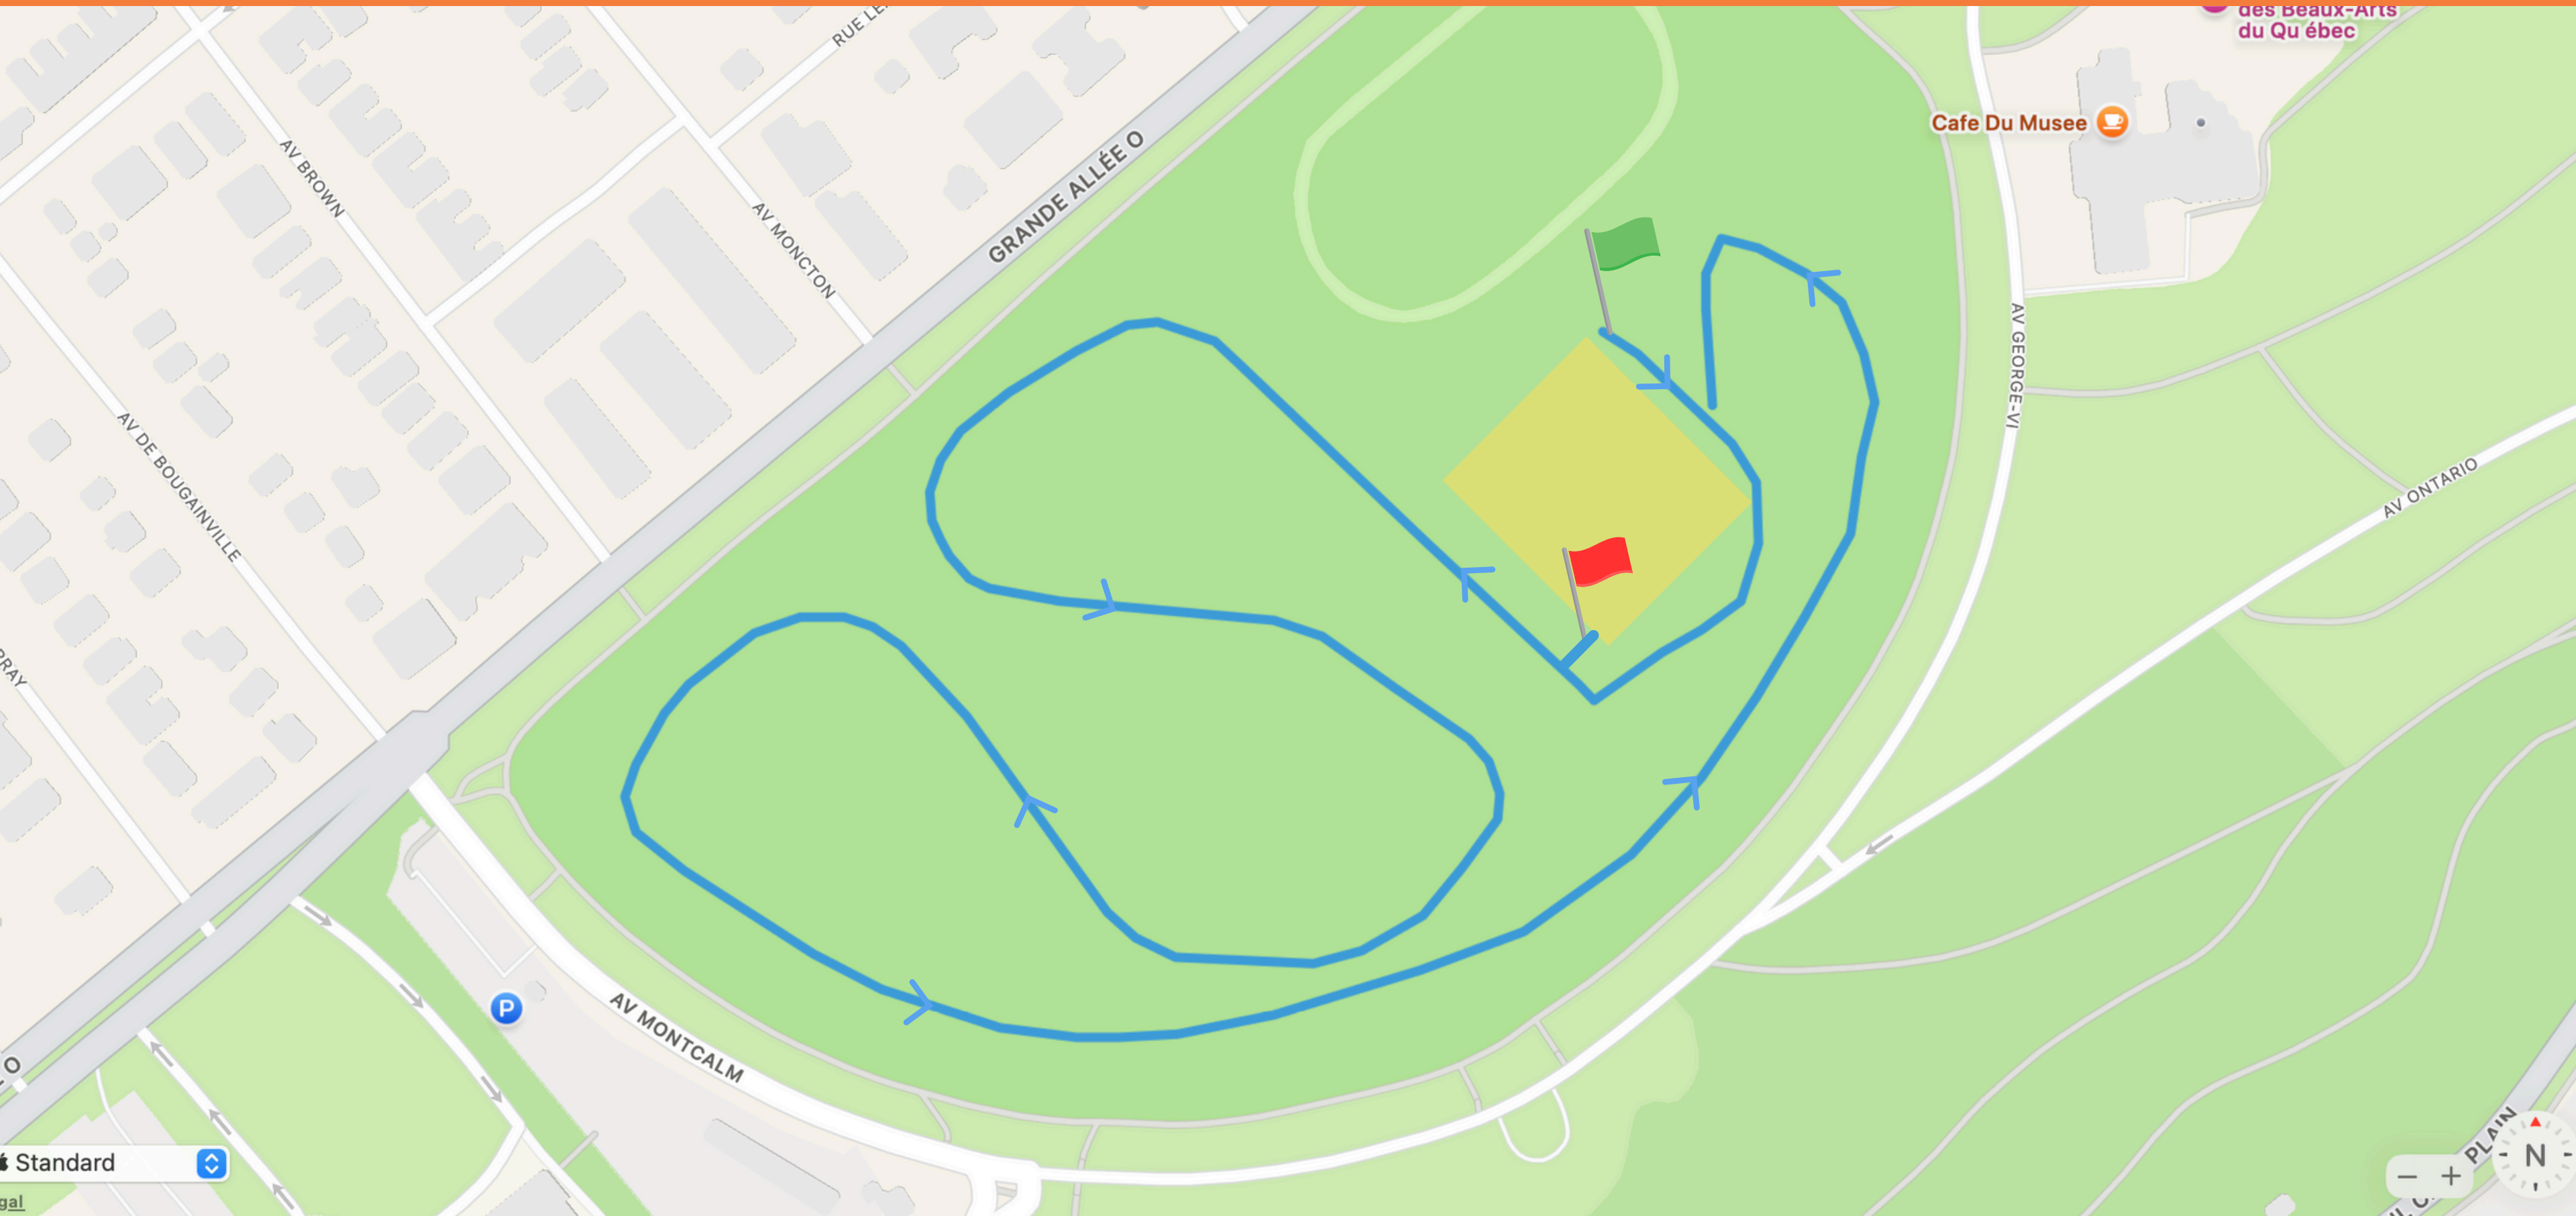

PARCOURS VÉLO PRIMAIRE - PENTATHLON

1,3 km (1 tour)

Standard Deloitte

Couette Et Cafe Champla...

PARCOURS RAQUETTE PRIMAIRE - PENTATHLON

1 km (1 tour)

PARCOURS PATIN PRIMAIRE - PENTATHLON

1,8 km (5 tours)

PARCOURS SKI DE FOND PRIMAIRE - PENTATHLON

1,8 km (1 tour)

PARCOURS COURSE À PIED PRIMAIRE - PENTATHLON

1,5 km (1 tour)