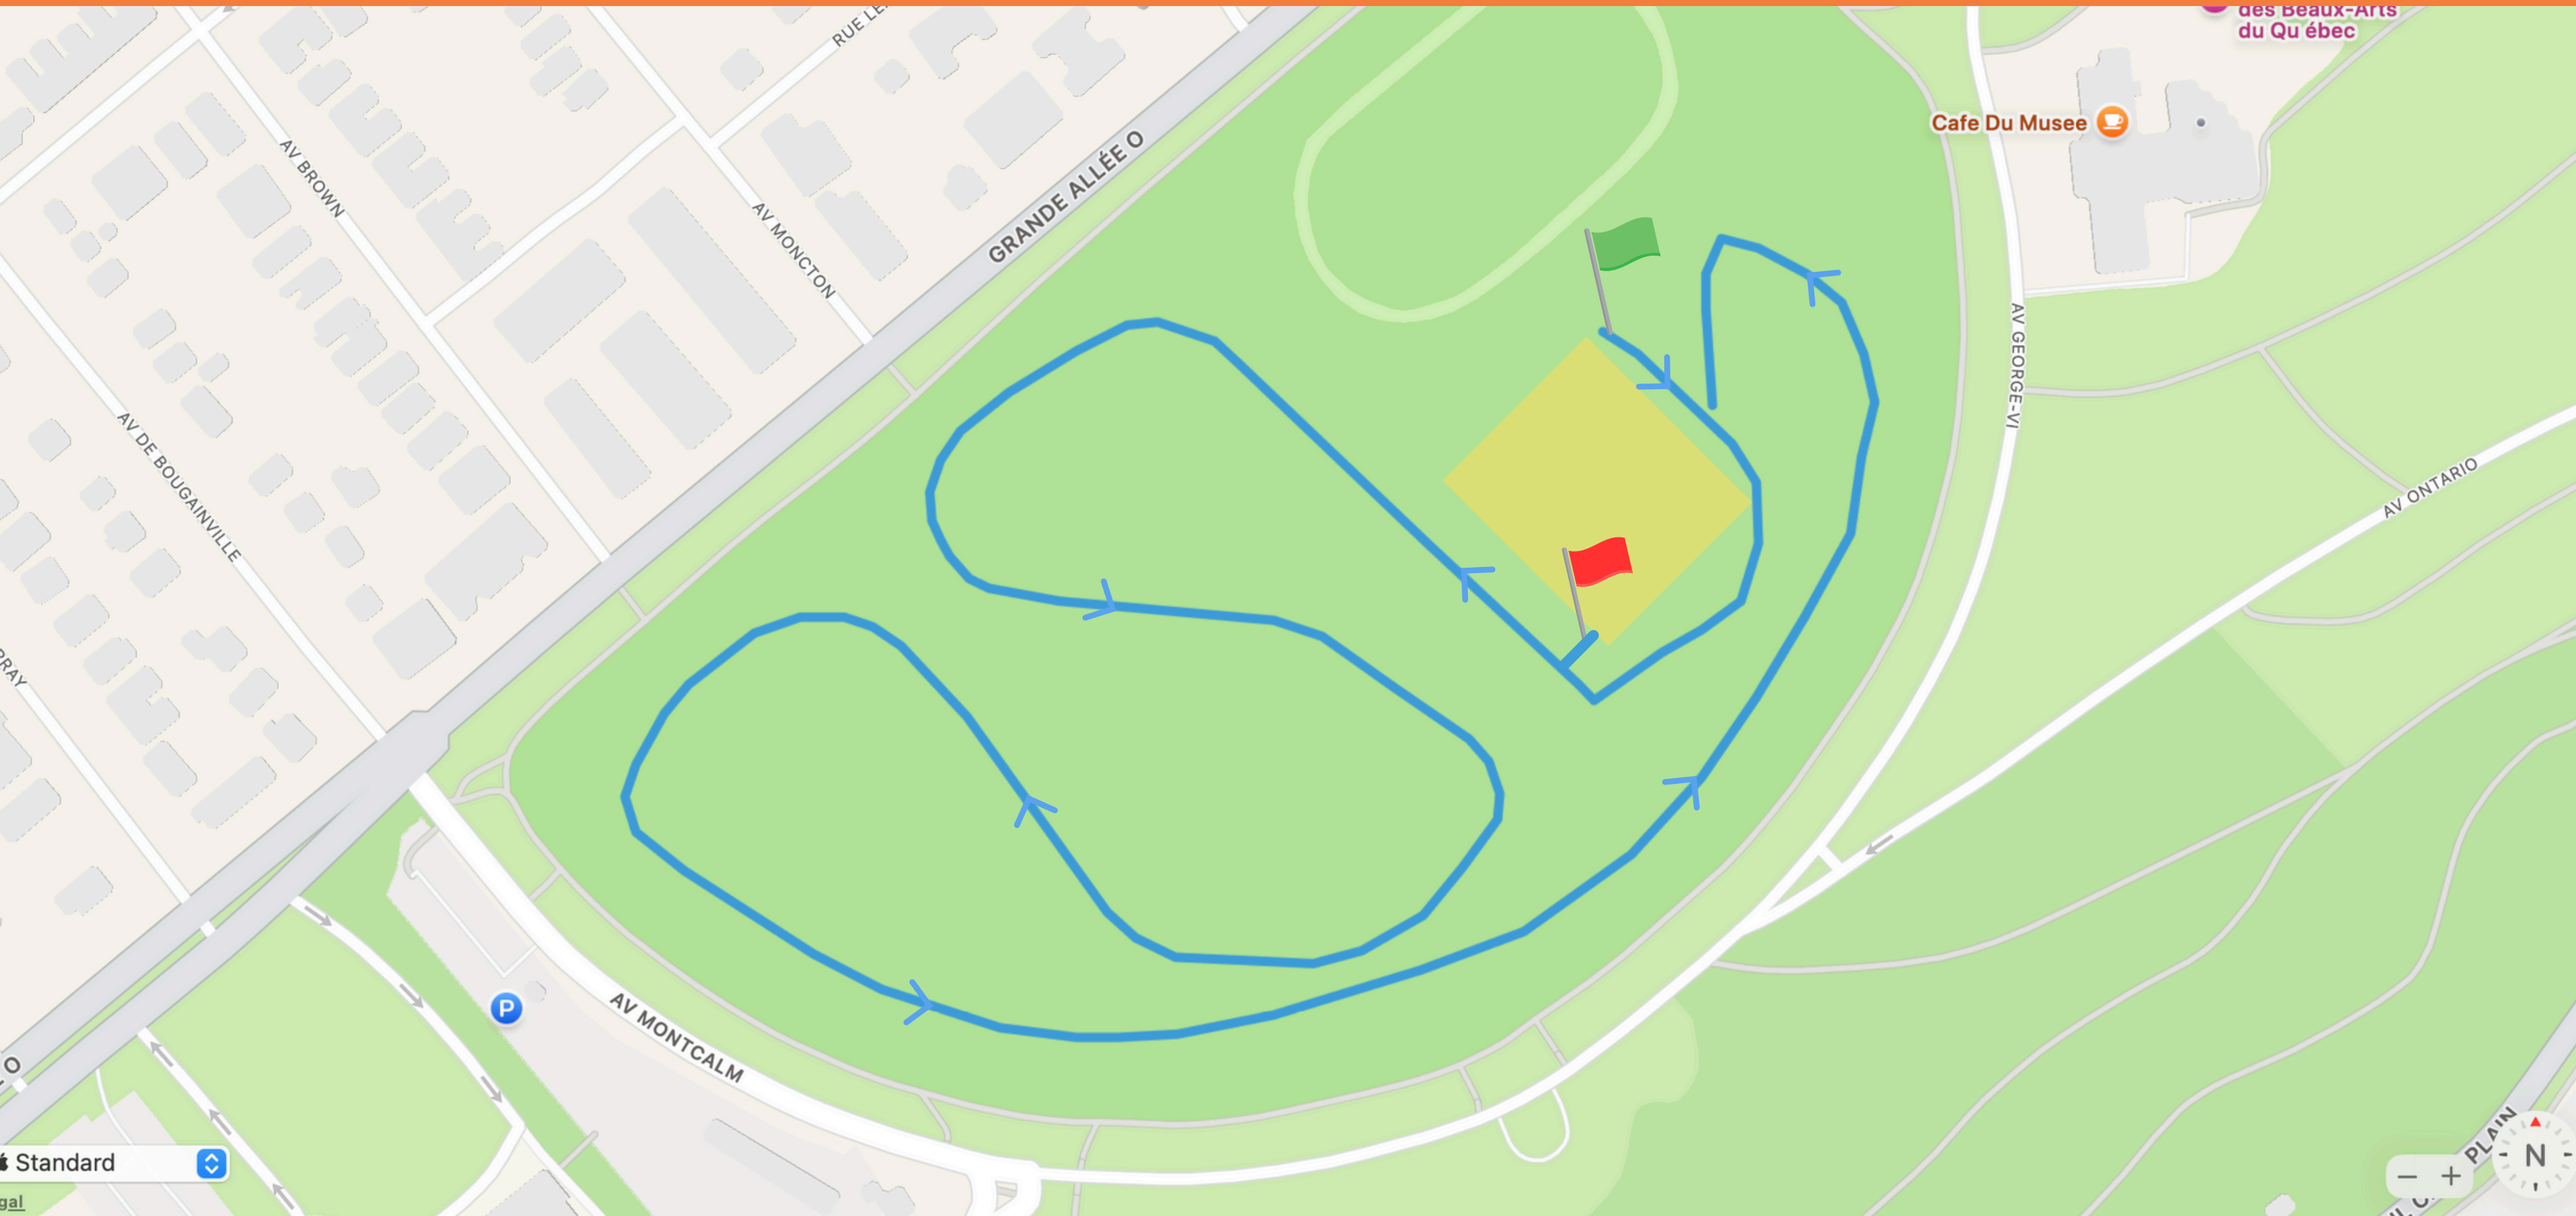

PARCOURS VÉLO EXTRA LONGUE DISTANCE - PENTATHLON

21 km (7 tours)

PARCOURS RAQUETTE EXTRA LONGUE DISTANCE - PENTATHLON

7,5 km (5 tours)

Standard

PARCOURS PATIN EXTRA LONGUE DISTANCE - PENTATHLON

14,3 km (40 tours)

PARCOURS SKI DE FOND EXTRA LONGUE DISTANCE - PENTATHLON

21,6 km (12 tours)

PARCOURS COURSE À PIED EXTRA LONGUE DISTANCE - PENTATHLON

10,5 km (7 tours)