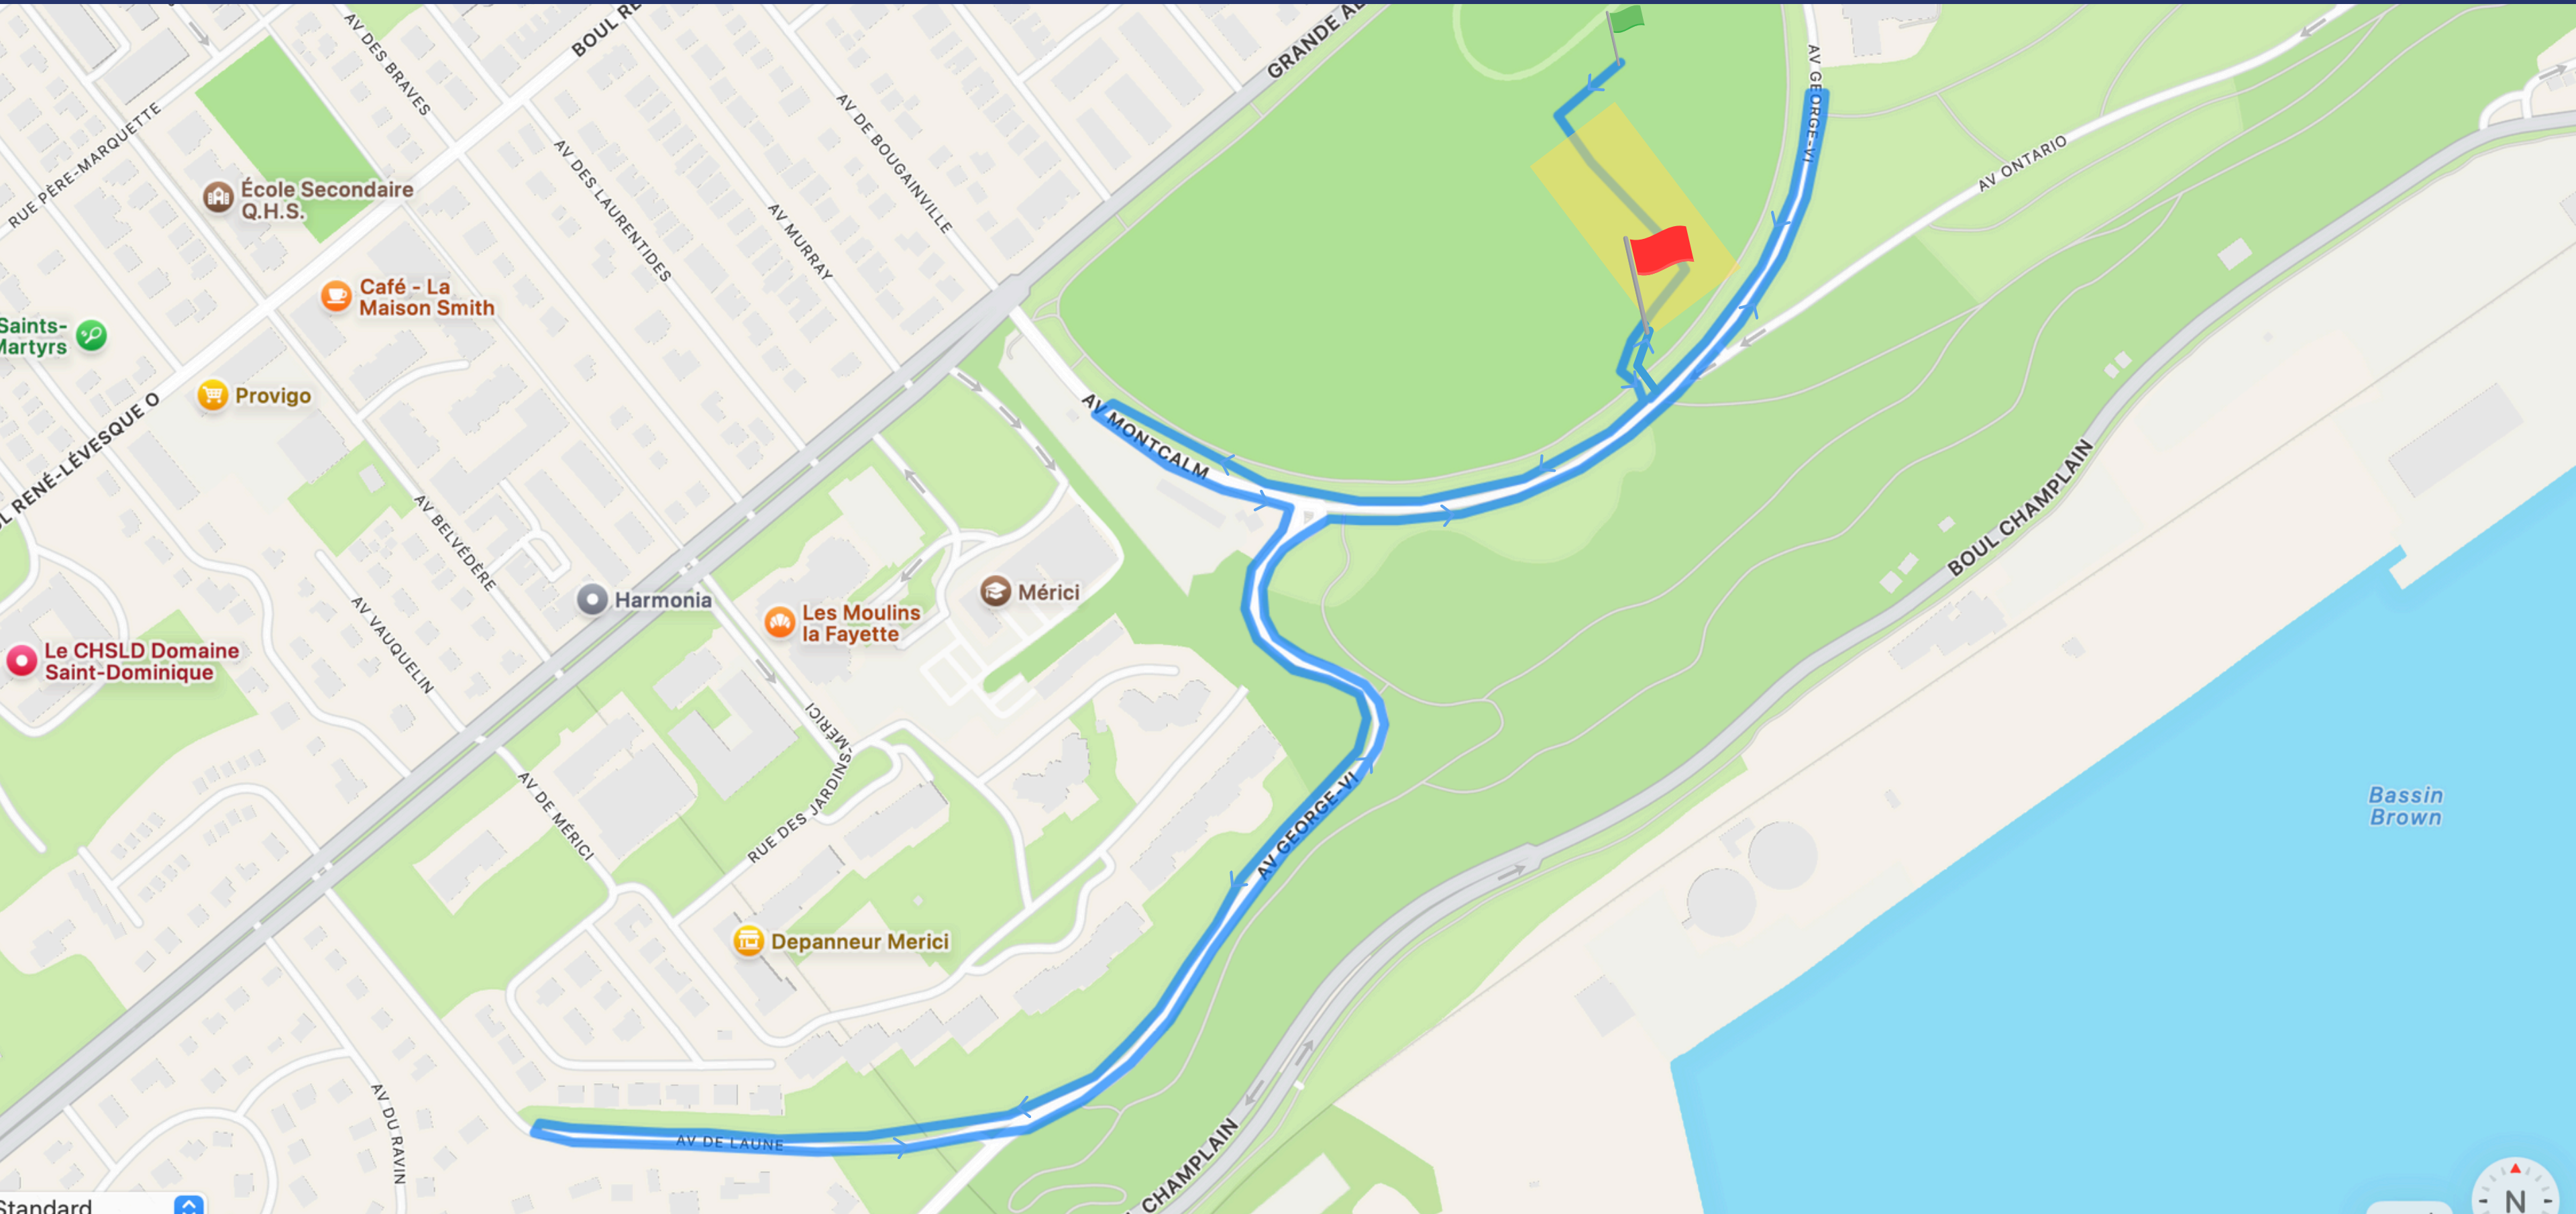

PARCOURS VÉLO EXTRA LONGUE DISTANCE - PENTATHLON

21 km (7 tours)

PARCOURS RAQUETTE EXTRA LONGUE DISTANCE - PENTATHLON

7,5 km (5 tours)

Standard

PARCOURS PATIN EXTRA LONGUE DISTANCE - PENTATHLON

14,3 km (40 tours)

PARCOURS SKI DE FOND EXTRA LONGUE DISTANCE - PENTATHLON

21,6 km (12 tours)

PARCOURS COURSE À PIED EXTRA LONGUE DISTANCE - PENTATHLON

10,5 km (7 tours)