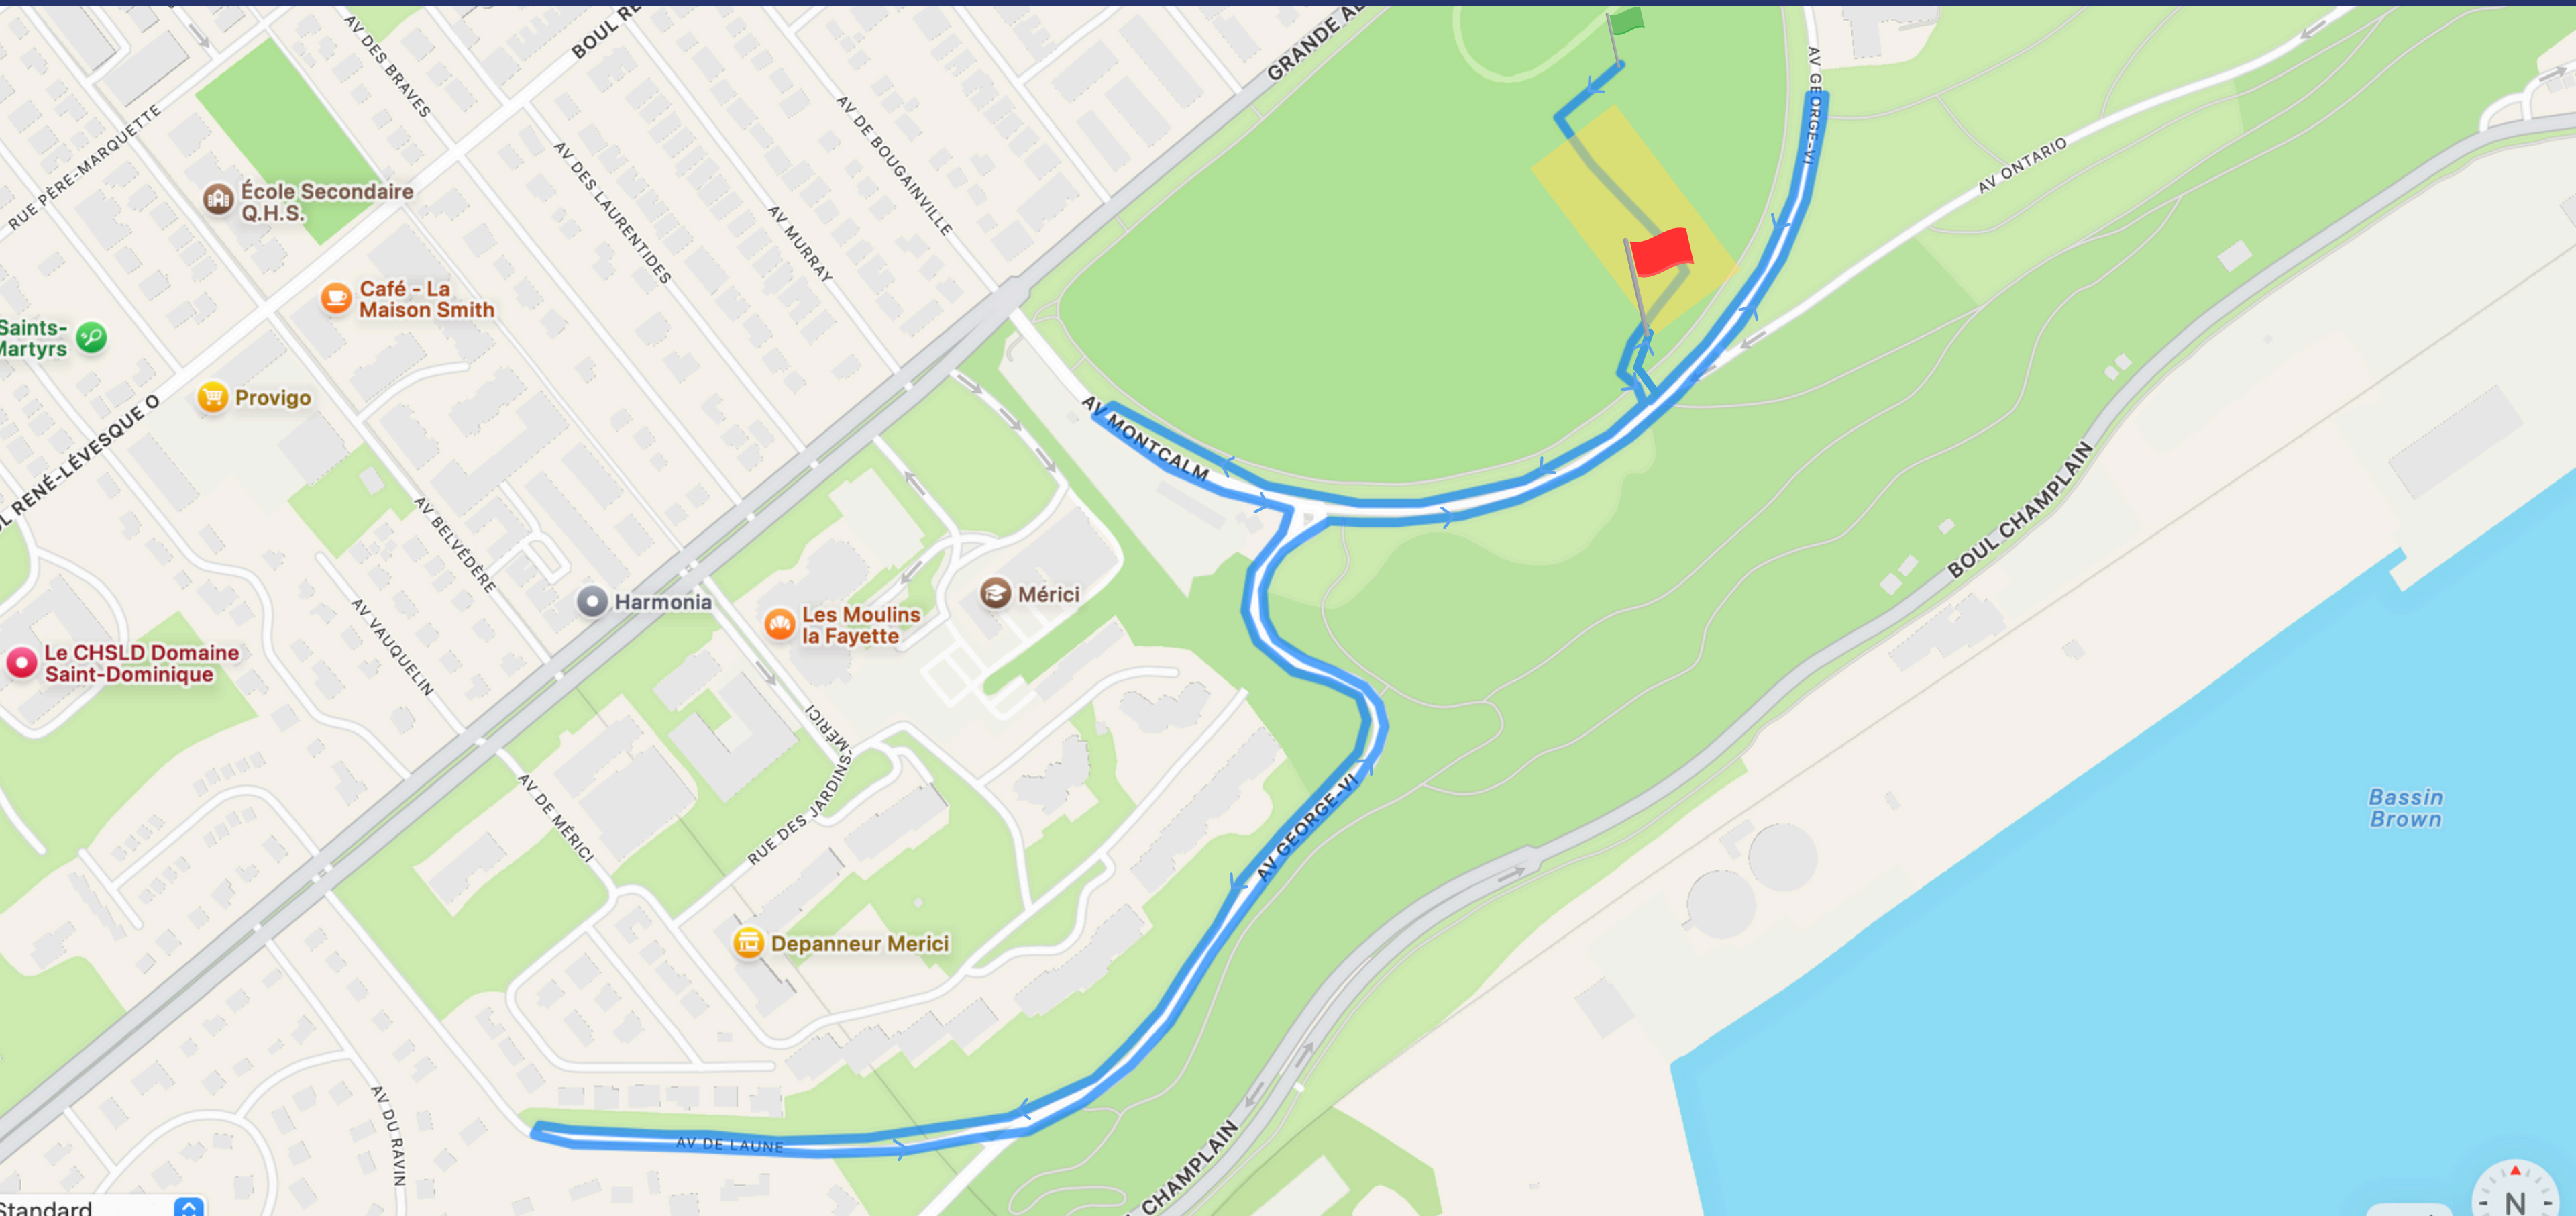

PARCOURS VÉLO CORPORATIF- PENTATHLON

6 km (2 tours)

PARCOURS RAQUETTE CORPORATIF - PENTATHLON

3 km (2 tours)

PARCOURS PATIN CORPORATIF - PENTATHLON

4,3 km (12 tours)

PARCOURS SKI DE FOND CORPORATIF - PENTATHLON

5,4 km (3 tours)

PARCOURS COURSE À PIED CORPORATIF - PENTATHLON

3 km (2 tours)